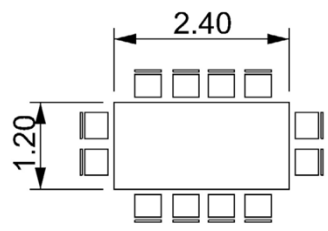

HANNAH

MOBILIARIO DE LUJO

H
HANNAH
MOBILIARIO DE LUJO

Mesa Rectangular Gris

120 x 240 x 75 cm

Material | Madera
Capacidad | 12 personas
Existencias | 10 piezas

Mesa Rectangular Chocolate

120 x 240 x 75 cm

Material | Madera
Capacidad | 12 personas
Existencias | 20 piezas

*Adicional al valor se cobrará flete dependiendo de la zona de la ciudad de Aguascalientes.

HANNAH
MOBILIARIO DE LUJO

Mesa Rectangular Blanca

120 x 240 x 75 cm

Material | Madera

Capacidad | 12 personas

Existencias | 30 piezas

Mesa Rectangular Negra

120 x 240 x 75 cm

Material | Madera

Capacidad | 12 personas