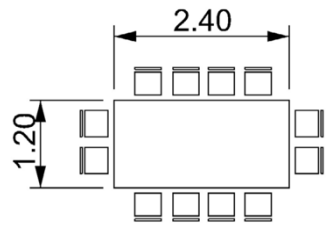

HANNAH

MOBILIARIO DE LUJO

H
HANNAH
MOBILIARIO DE LUJO

Mesa Rectangular Gris

120 x 240 x 75 cm

Material | Madera
Capacidad | 12 personas
Existencias | 10 piezas

Mesa Rectangular Chocolate

120 x 240 x 75 cm

Material | Madera
Capacidad | 12 personas
Existencias | 20 piezas

*Adicional al valor se cobrará flete dependiendo de la zona de la ciudad de Aguascalientes.

HANNAH
MOBILIARIO DE LUJO

Mesa Rectangular Blanca

120 x 240 x 75 cm

Material | Madera

Capacidad | 12 personas

Existencias | 30 piezas

Mesa Rectangular Negra

120 x 240 x 75 cm

Material | Madera

Capacidad | 12 personas