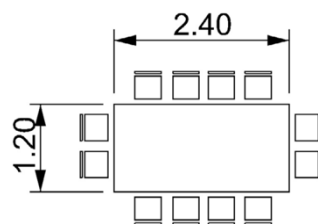

HANNAH

MOBILIARIO DE LUJO

H
HANNAH
MOBILIARIO DE LUJO

Mesa Rectangular Gris

120 x 240 x 75 cm

Material | Madera
Capacidad | 12 personas
Existencias | 10 piezas

Mesa Rectangular Chocolate

120 x 240 x 75 cm

Material | Madera
Capacidad | 12 personas
Existencias | 20 piezas

*Adicional al valor se cobrará flete dependiendo de la zona de la ciudad de Aguascalientes.

HANNAH
MOBILIARIO DE LUJO

Mesa Rectangular Blanca

120 x 240 x 75 cm

Material | Madera

Capacidad | 12 personas

Existencias | 30 piezas

Mesa Rectangular Negra

120 x 240 x 75 cm

Material | Madera

Capacidad | 12 personas