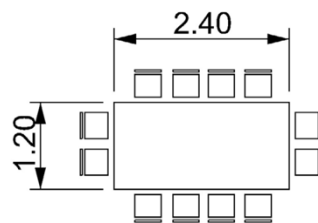

Material | Madera
Capacidad | 12 personas
Existencias | 20 piezas

*Adicional al valor se cobrará flete dependiendo de la zona de la ciudad de Aguascalientes.

HANNAH
MOBILIARIO DE LUJO

Mesa Rectangular Blanca

120 x 240 x 75 cm

Material | Madera

Capacidad | 12 personas

Existencias | 30 piezas

Mesa Rectangular Negra

120 x 240 x 75 cm

Material | Madera

Capacidad | 12 personas