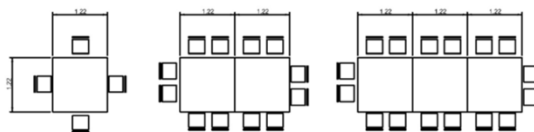

120 x 240 x 75 cm

Material | Madera

Capacidad | 12 personas

Existencias | 30 piezas

Mesa Rectangular Negra

120 x 240 x 75 cm

Material | Madera

Capacidad | 12 personas

Existencias | 10 piezas

HANNAH
MOBILIARIO DE LUJO

Mesa Cuadrada Blanca Plegable

150 x 150 x 75 cm

Material | Madera

Capacidad | 4 a 8 personas

Existencias | 40 piezas

*Adicional al valor se cobrará flete dependiendo de la zona de la ciudad de Aguascalientes.